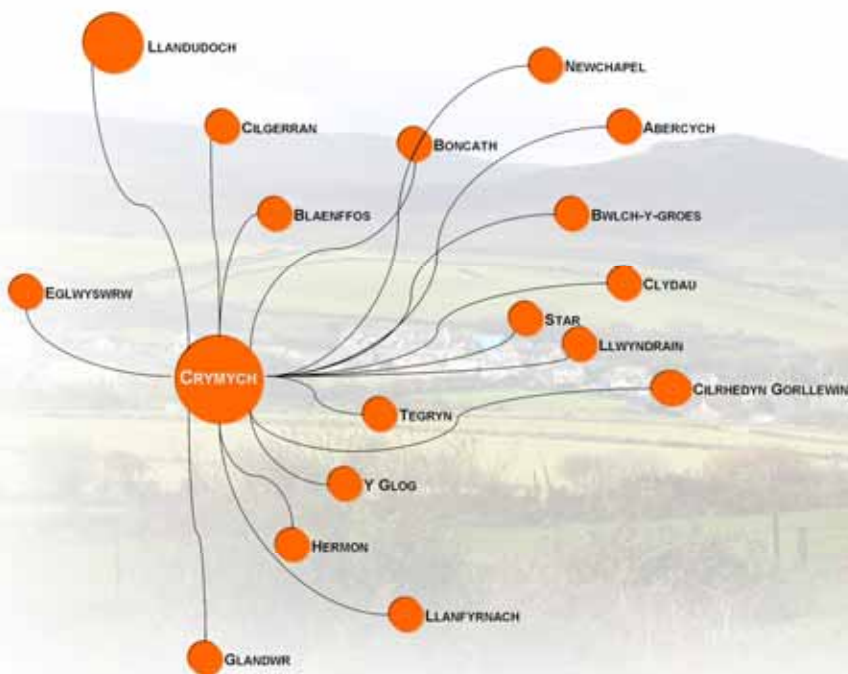

GOGLEDD SIR BENFRO

RHAGLEN GWEITHGAREDDAU CYMUNEDOL 2009/10

Ariennir y prosiect hon yn rhannol drwy
Gynllun Datblygu Gwledig 1 Gymru 2007-2013
a gylludwyd gan Llywodraeth Cymulliad
Cymru a'r Undeb Ewropeaidd.

Llywodraeth Cynulliad Cymru
Welsh Assembly Government